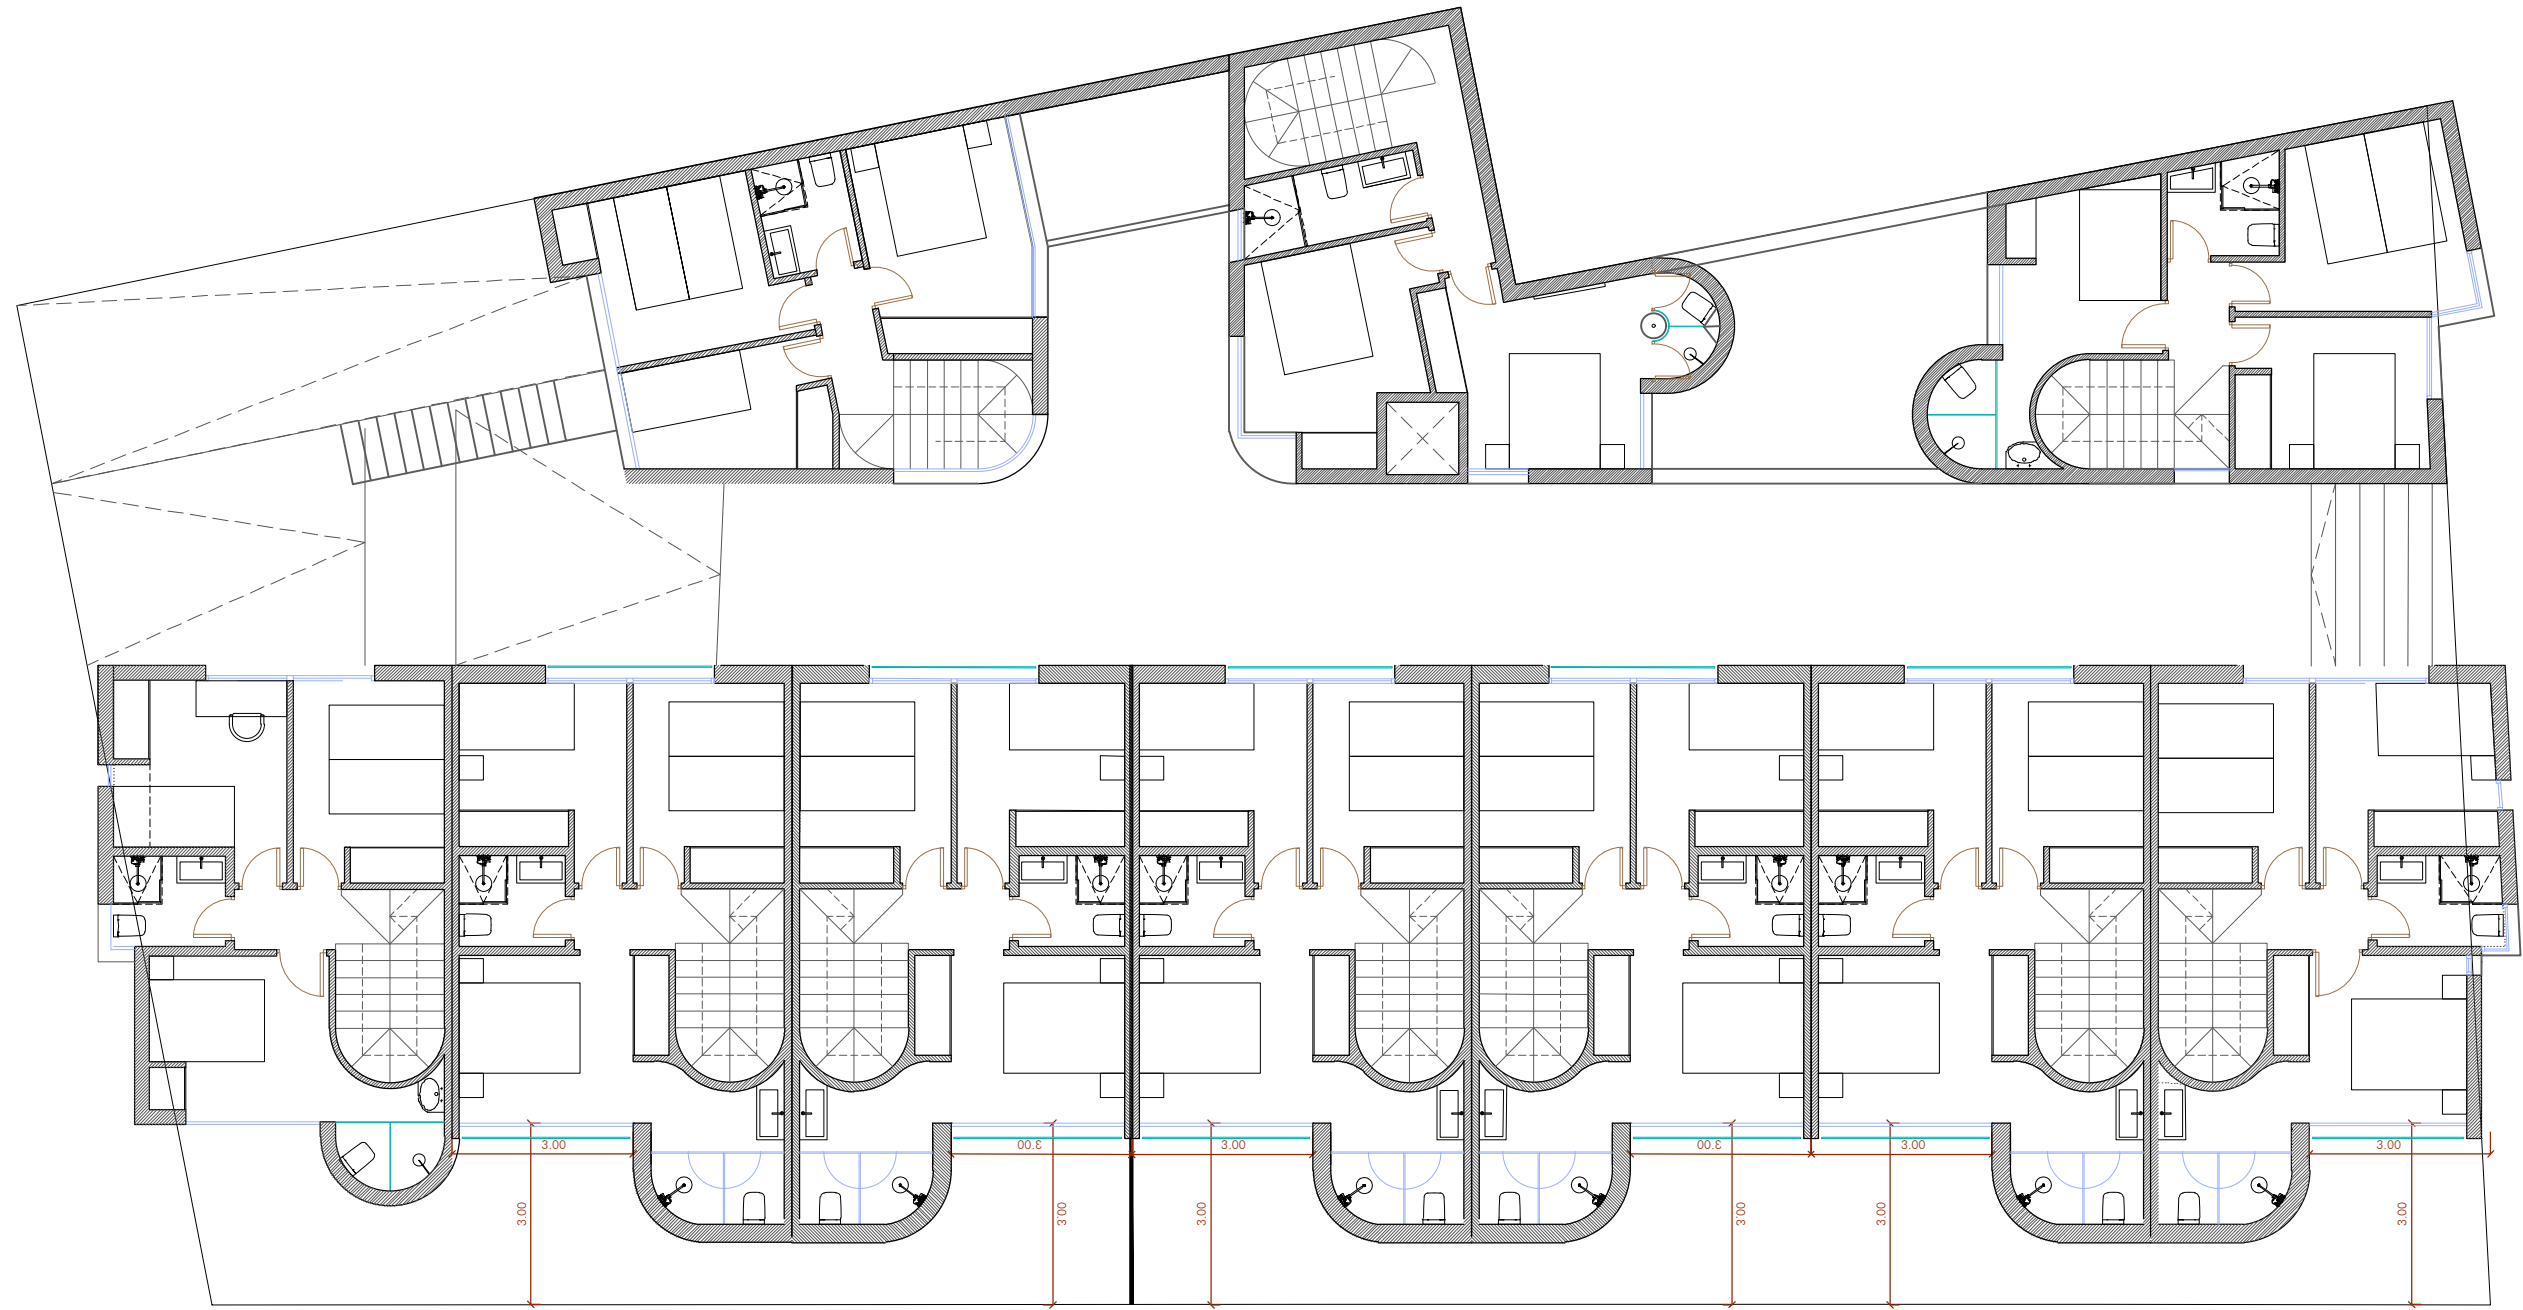

Concurso para la ejecución  
de 10 viviendas adosadas  
con garaje y ático

C/Isaac Peral nº5 y  
C/Aben Arabi  
TARIFA

Concurso para la ejecución de 10 viviendas adosadas con  
garaje y ático en calle Isaac Peral nº5 y calle Aben Arabi, Tarifa.

OTTO MEDEM ARQUITECTURA  
ARQUITECTURA SALUDABLE

Concurso para la ejecución de 10 viviendas adosadas con garaje y ático en calle Isaac Peral nº5 y calle Aben Arabi, Tarifa.