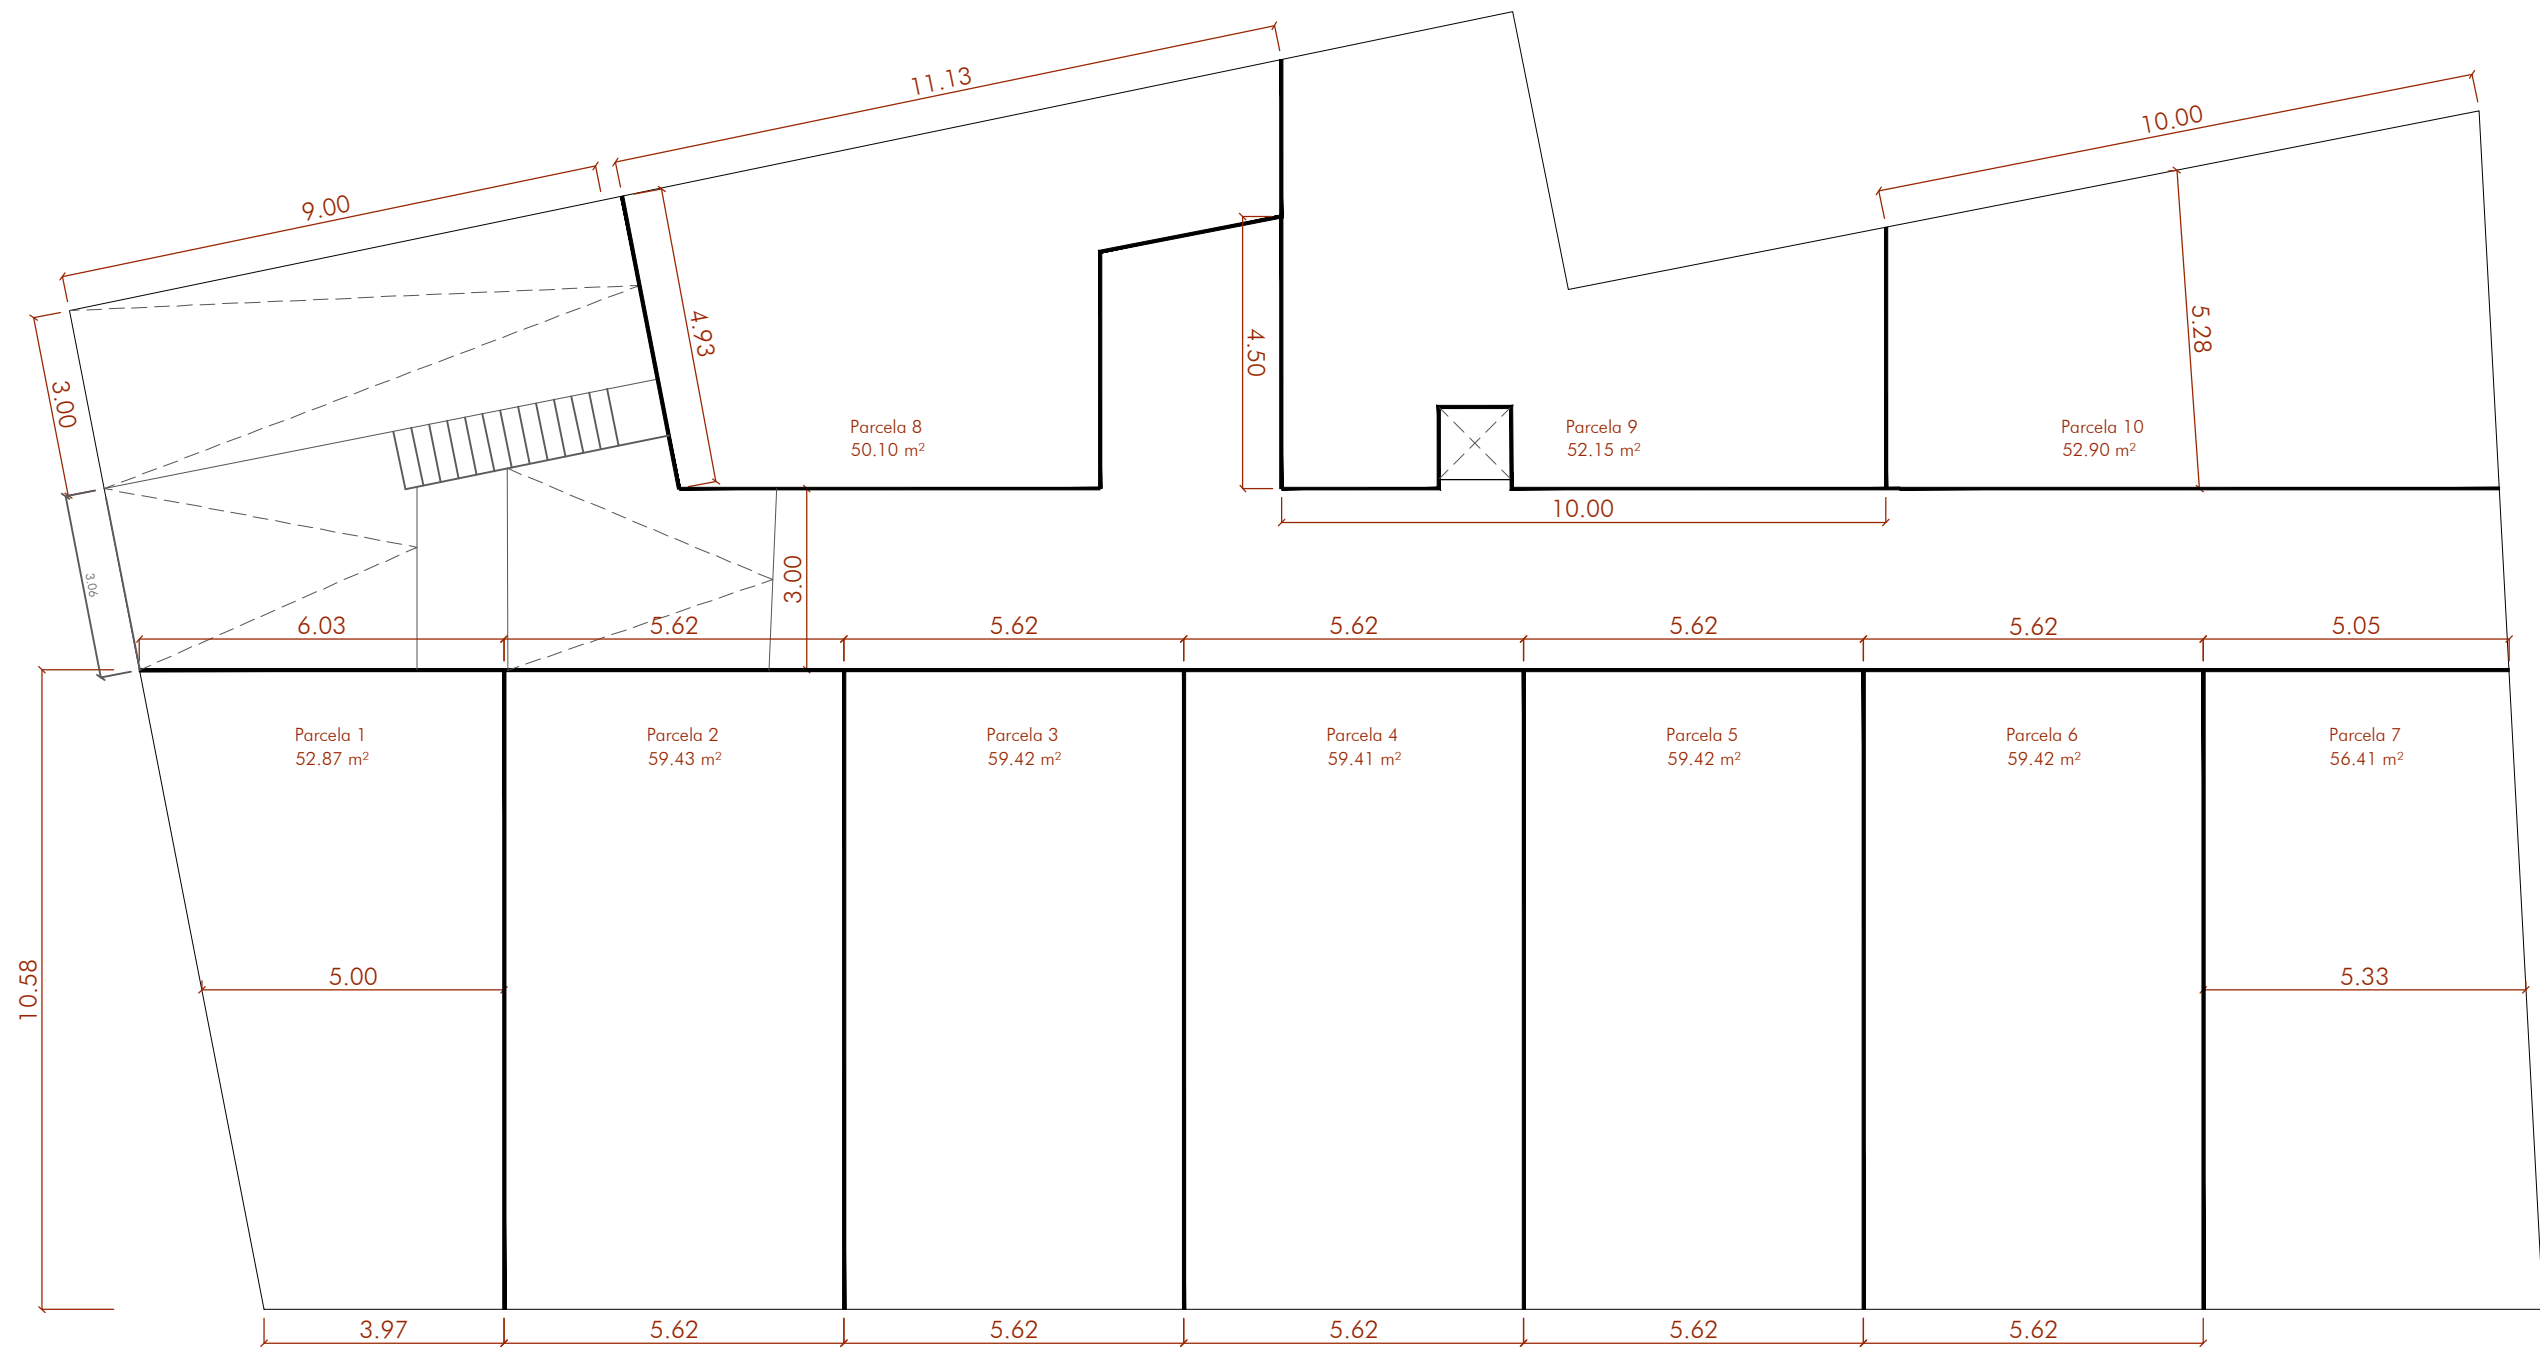

Concurso para la ejecución  
de 10 viviendas adosadas  
con garaje y ático

C/Isaac Peral nº5 y  
C/Aben Arabi  
TARIFA

Concurso para la ejecución de 10 viviendas adosadas con  
garaje y ático en calle Isaac Peral nº5 y calle Aben Arabi, Tarifa.

OTTO MEDEM ARQUITECTURA  
ARQUITECTURA SALUDABLE

Concurso para la ejecución de 10 viviendas adosadas con garaje y ático en calle Isaac Peral nº5 y calle Aben Arabi, Tarifa.