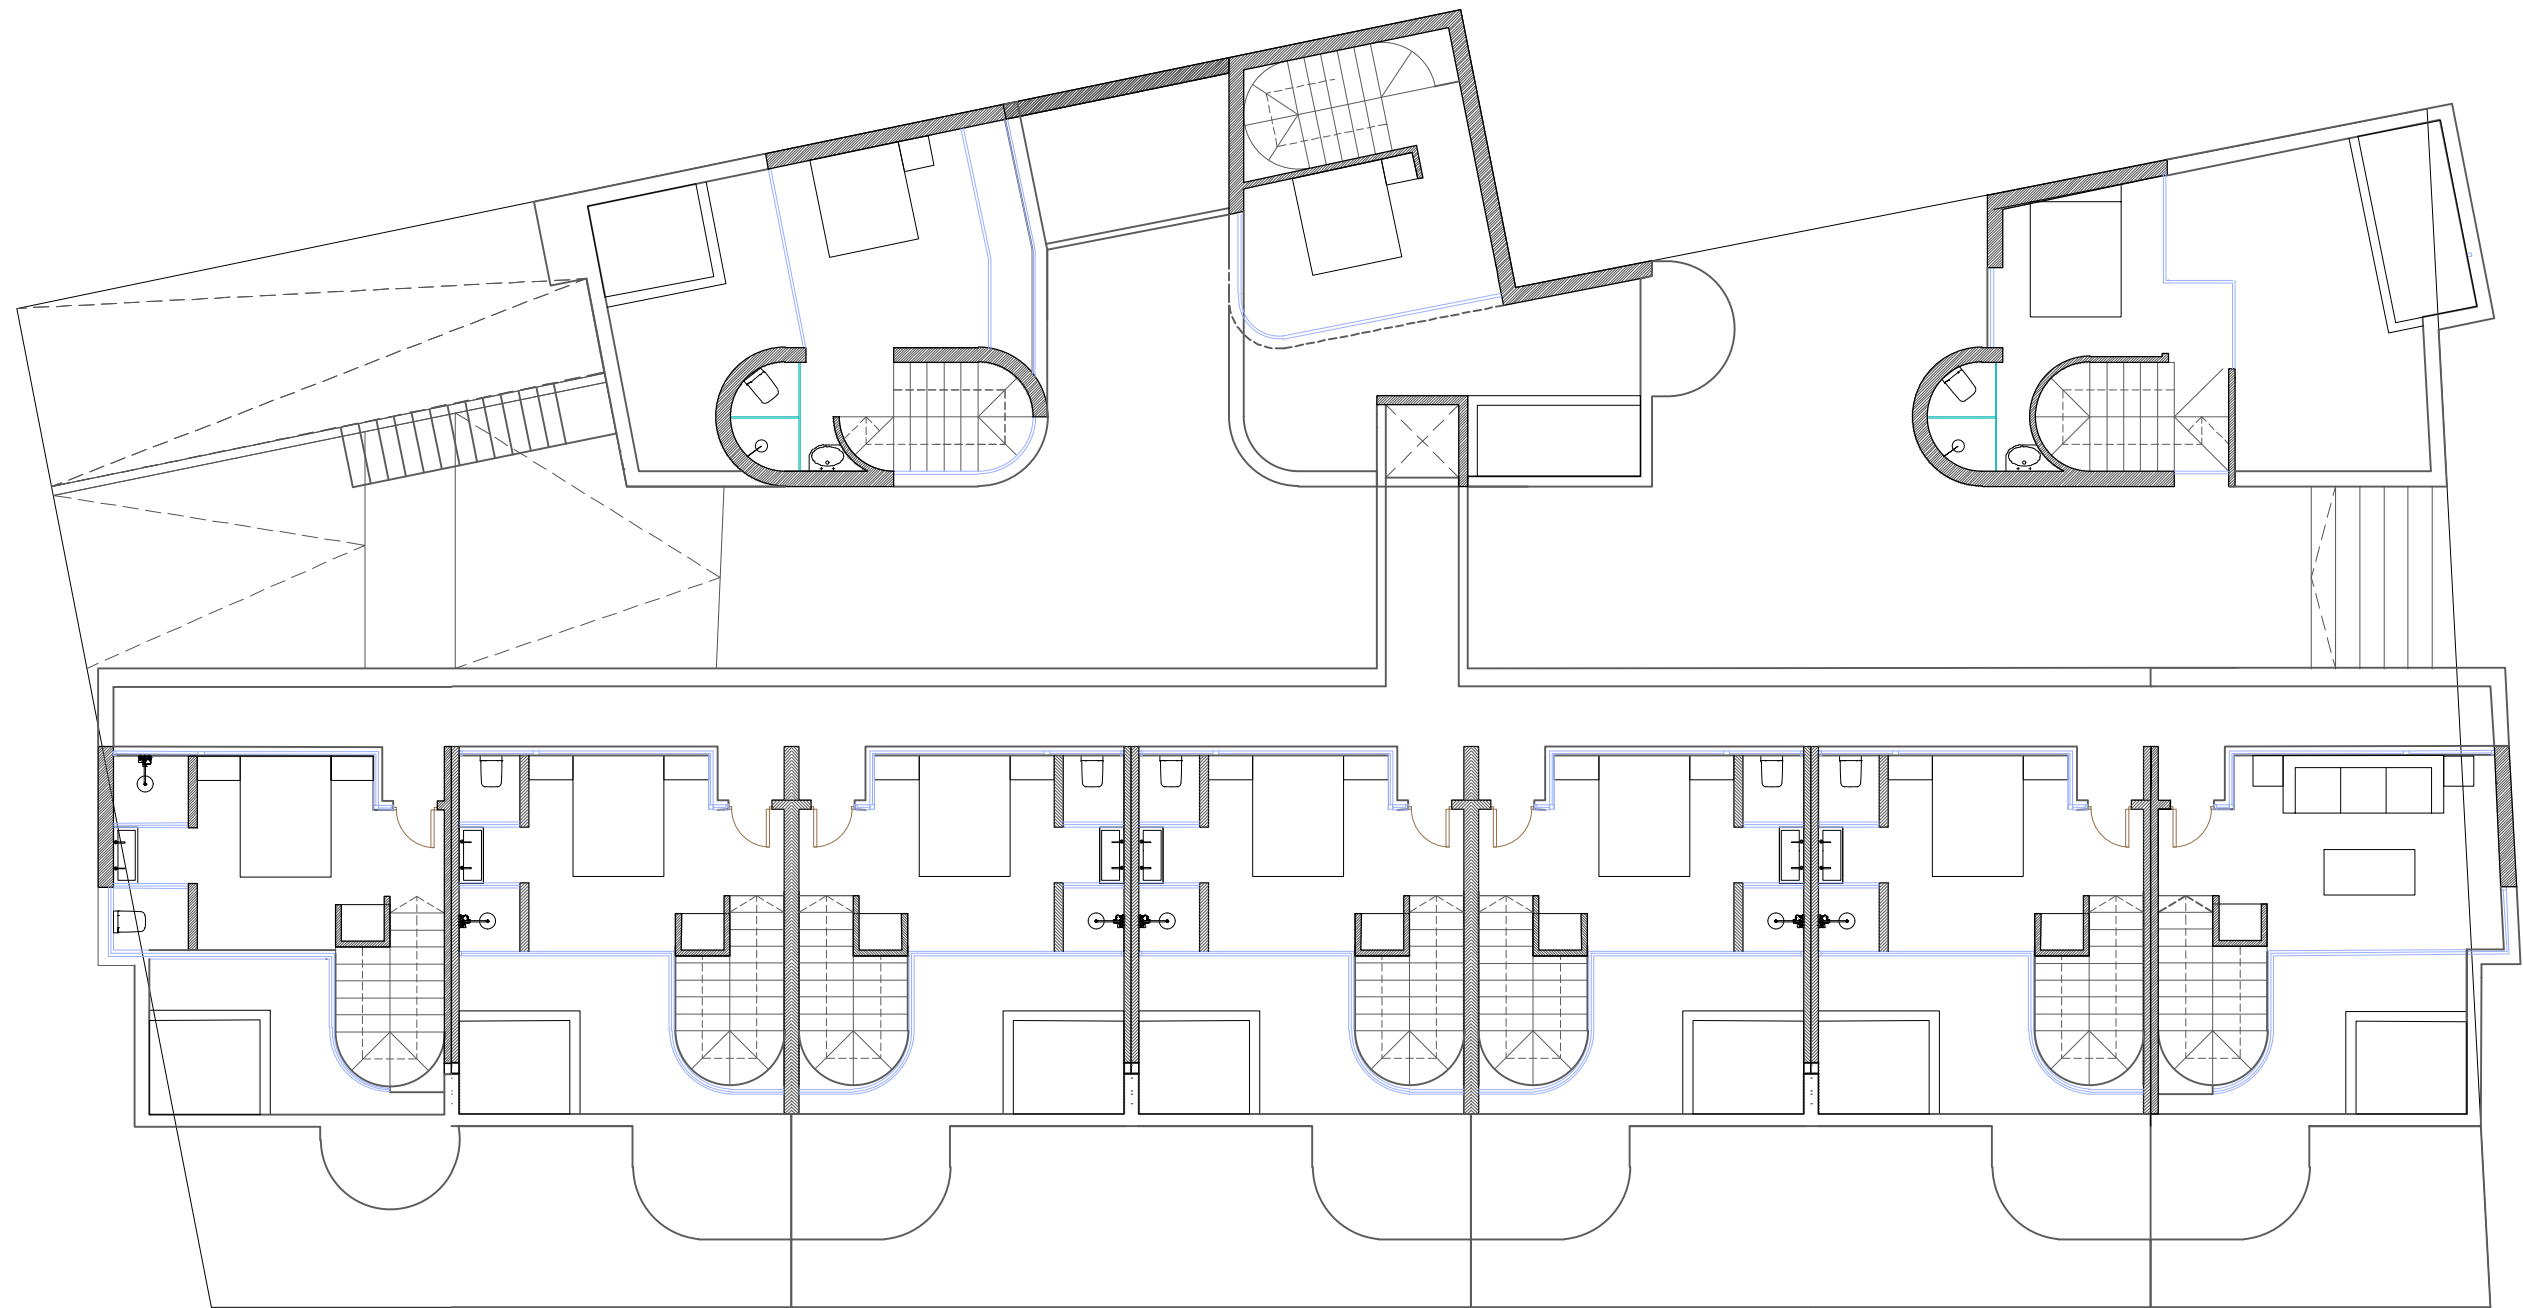

Concurso para la ejecución  
de 10 viviendas adosadas  
con garaje y ático

C/Isaac Peral nº5 y  
C/Aben Arabi  
TARIFA

Concurso para la ejecución de 10 viviendas adosadas con  
garaje y ático en calle Isaac Peral nº5 y calle Aben Arabi, Tarifa.

OTTO MEDEM ARQUITECTURA  
ARQUITECTURA SALUDABLE

Concurso para la ejecución de 10 viviendas adosadas con garaje y ático en calle Isaac Peral nº5 y calle Aben Arabi, Tarifa.