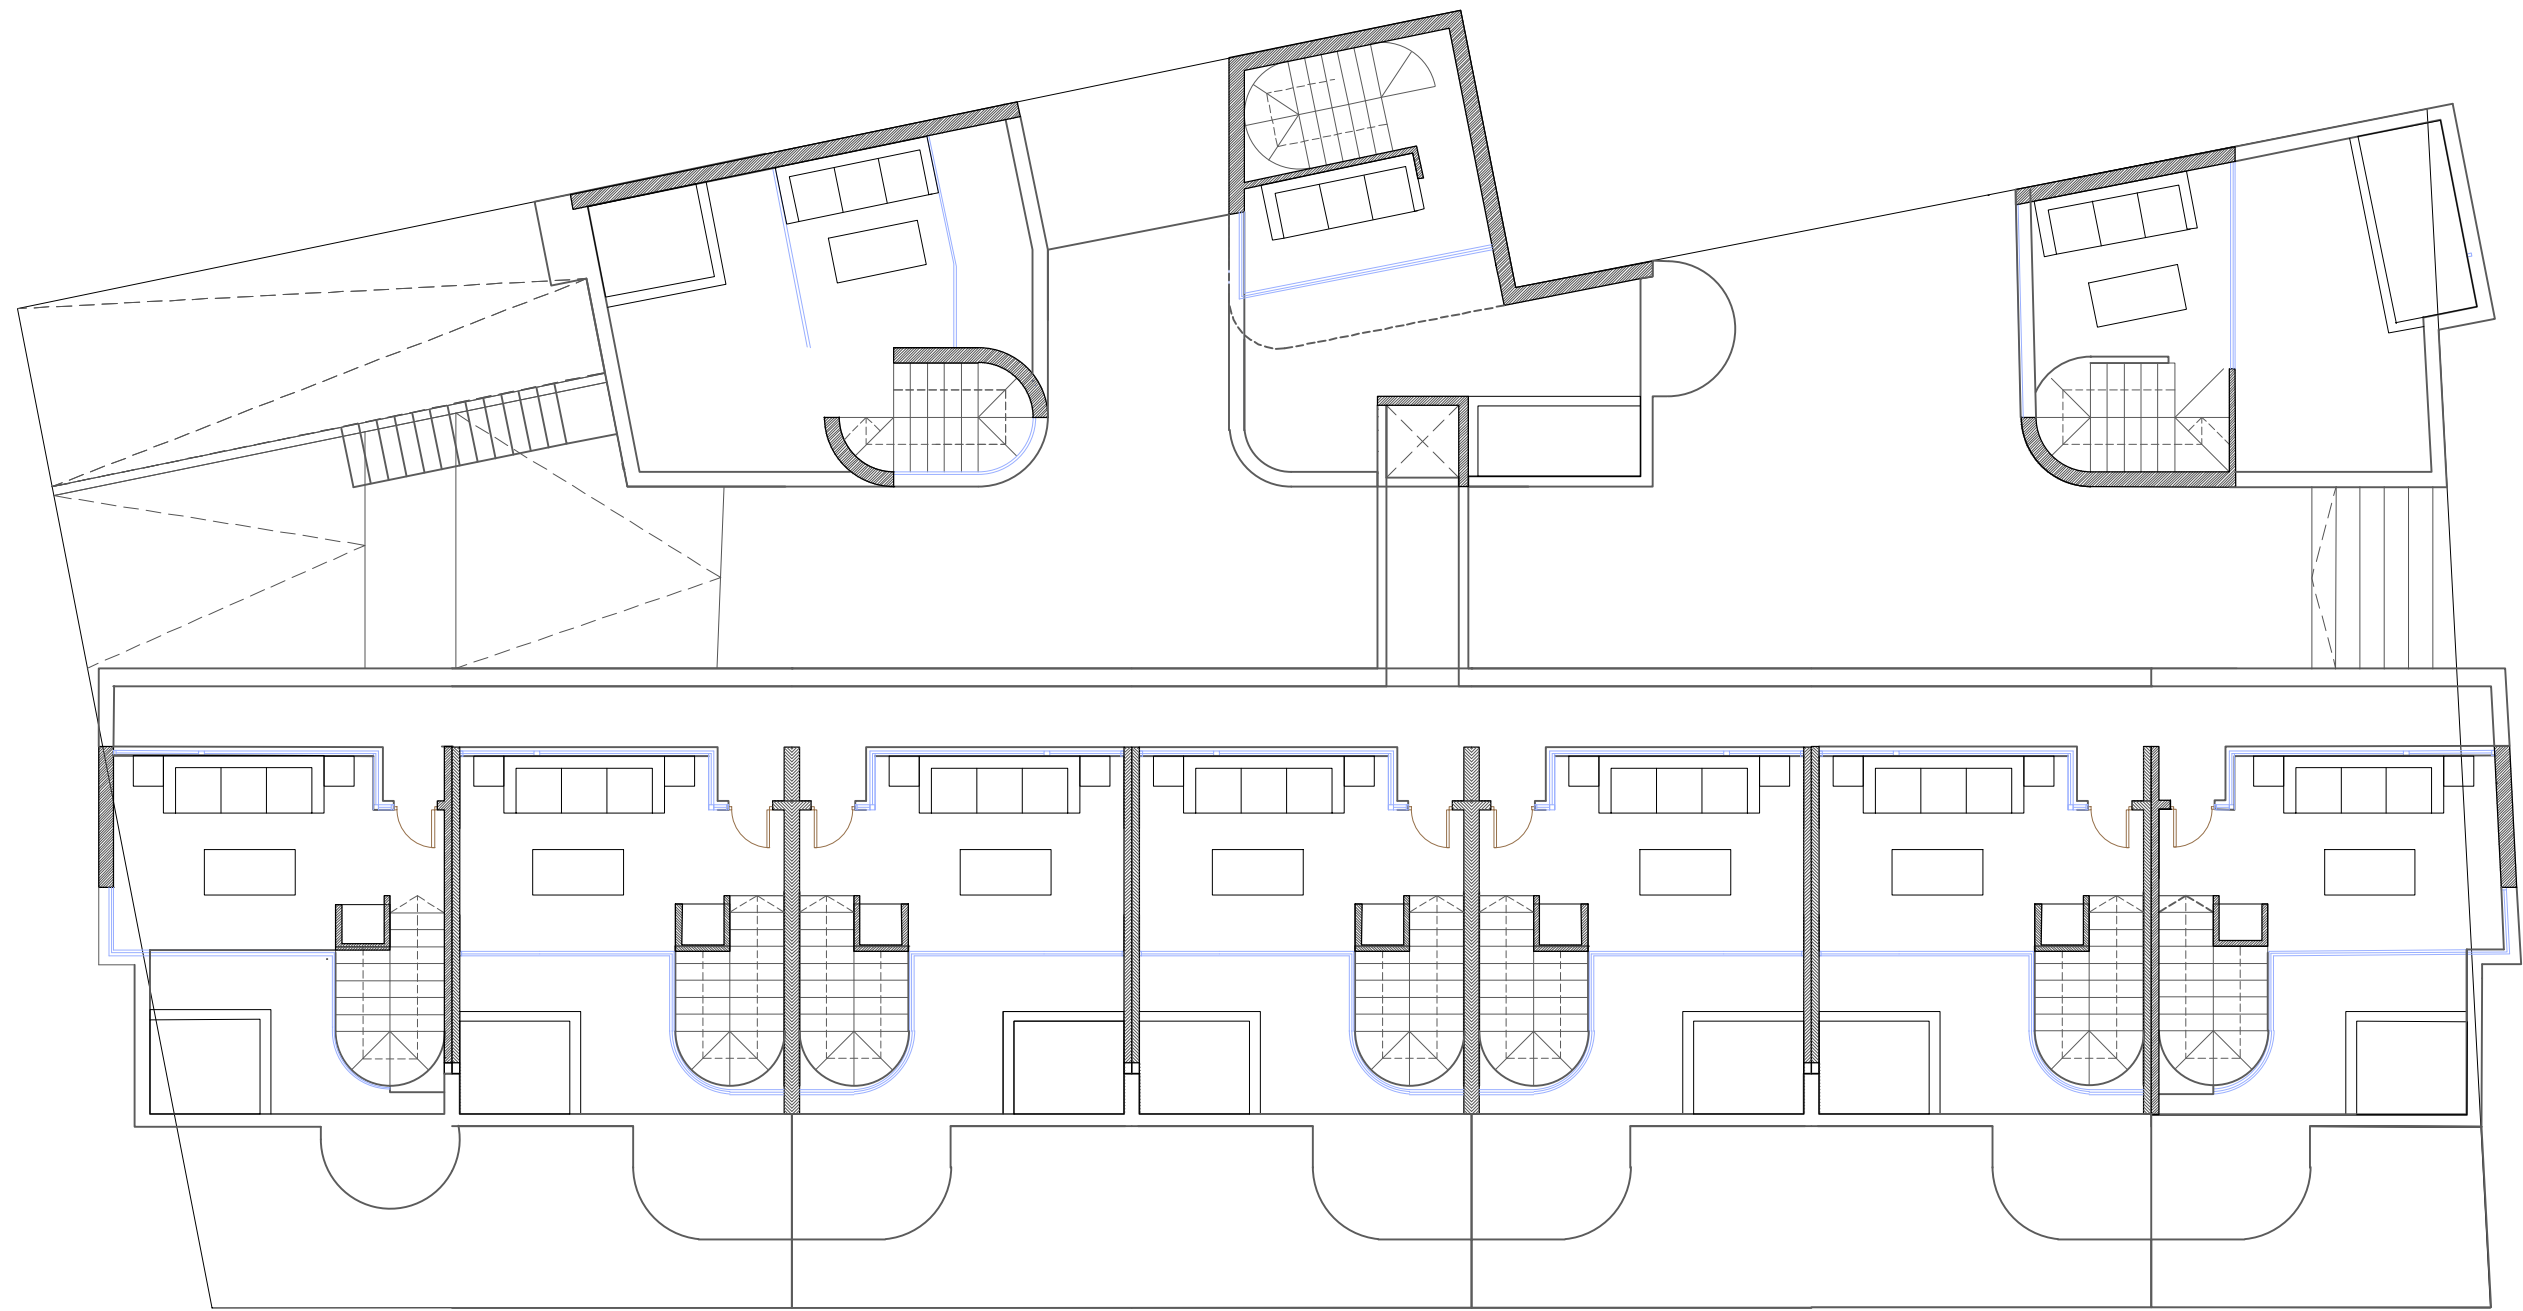

Concurso para la ejecución  
de 10 viviendas adosadas  
con garaje y ático

C/Isaac Peral nº5 y  
C/Aben Arabi  
TARIFA

Concurso para la ejecución de 10 viviendas adosadas con  
garaje y ático en calle Isaac Peral nº5 y calle Aben Arabi, Tarifa.

OTTO MEDEM ARQUITECTURA  
ARQUITECTURA SALUDABLE

Concurso para la ejecución de 10 viviendas adosadas con garaje y ático en calle Isaac Peral nº5 y calle Aben Arabi, Tarifa.