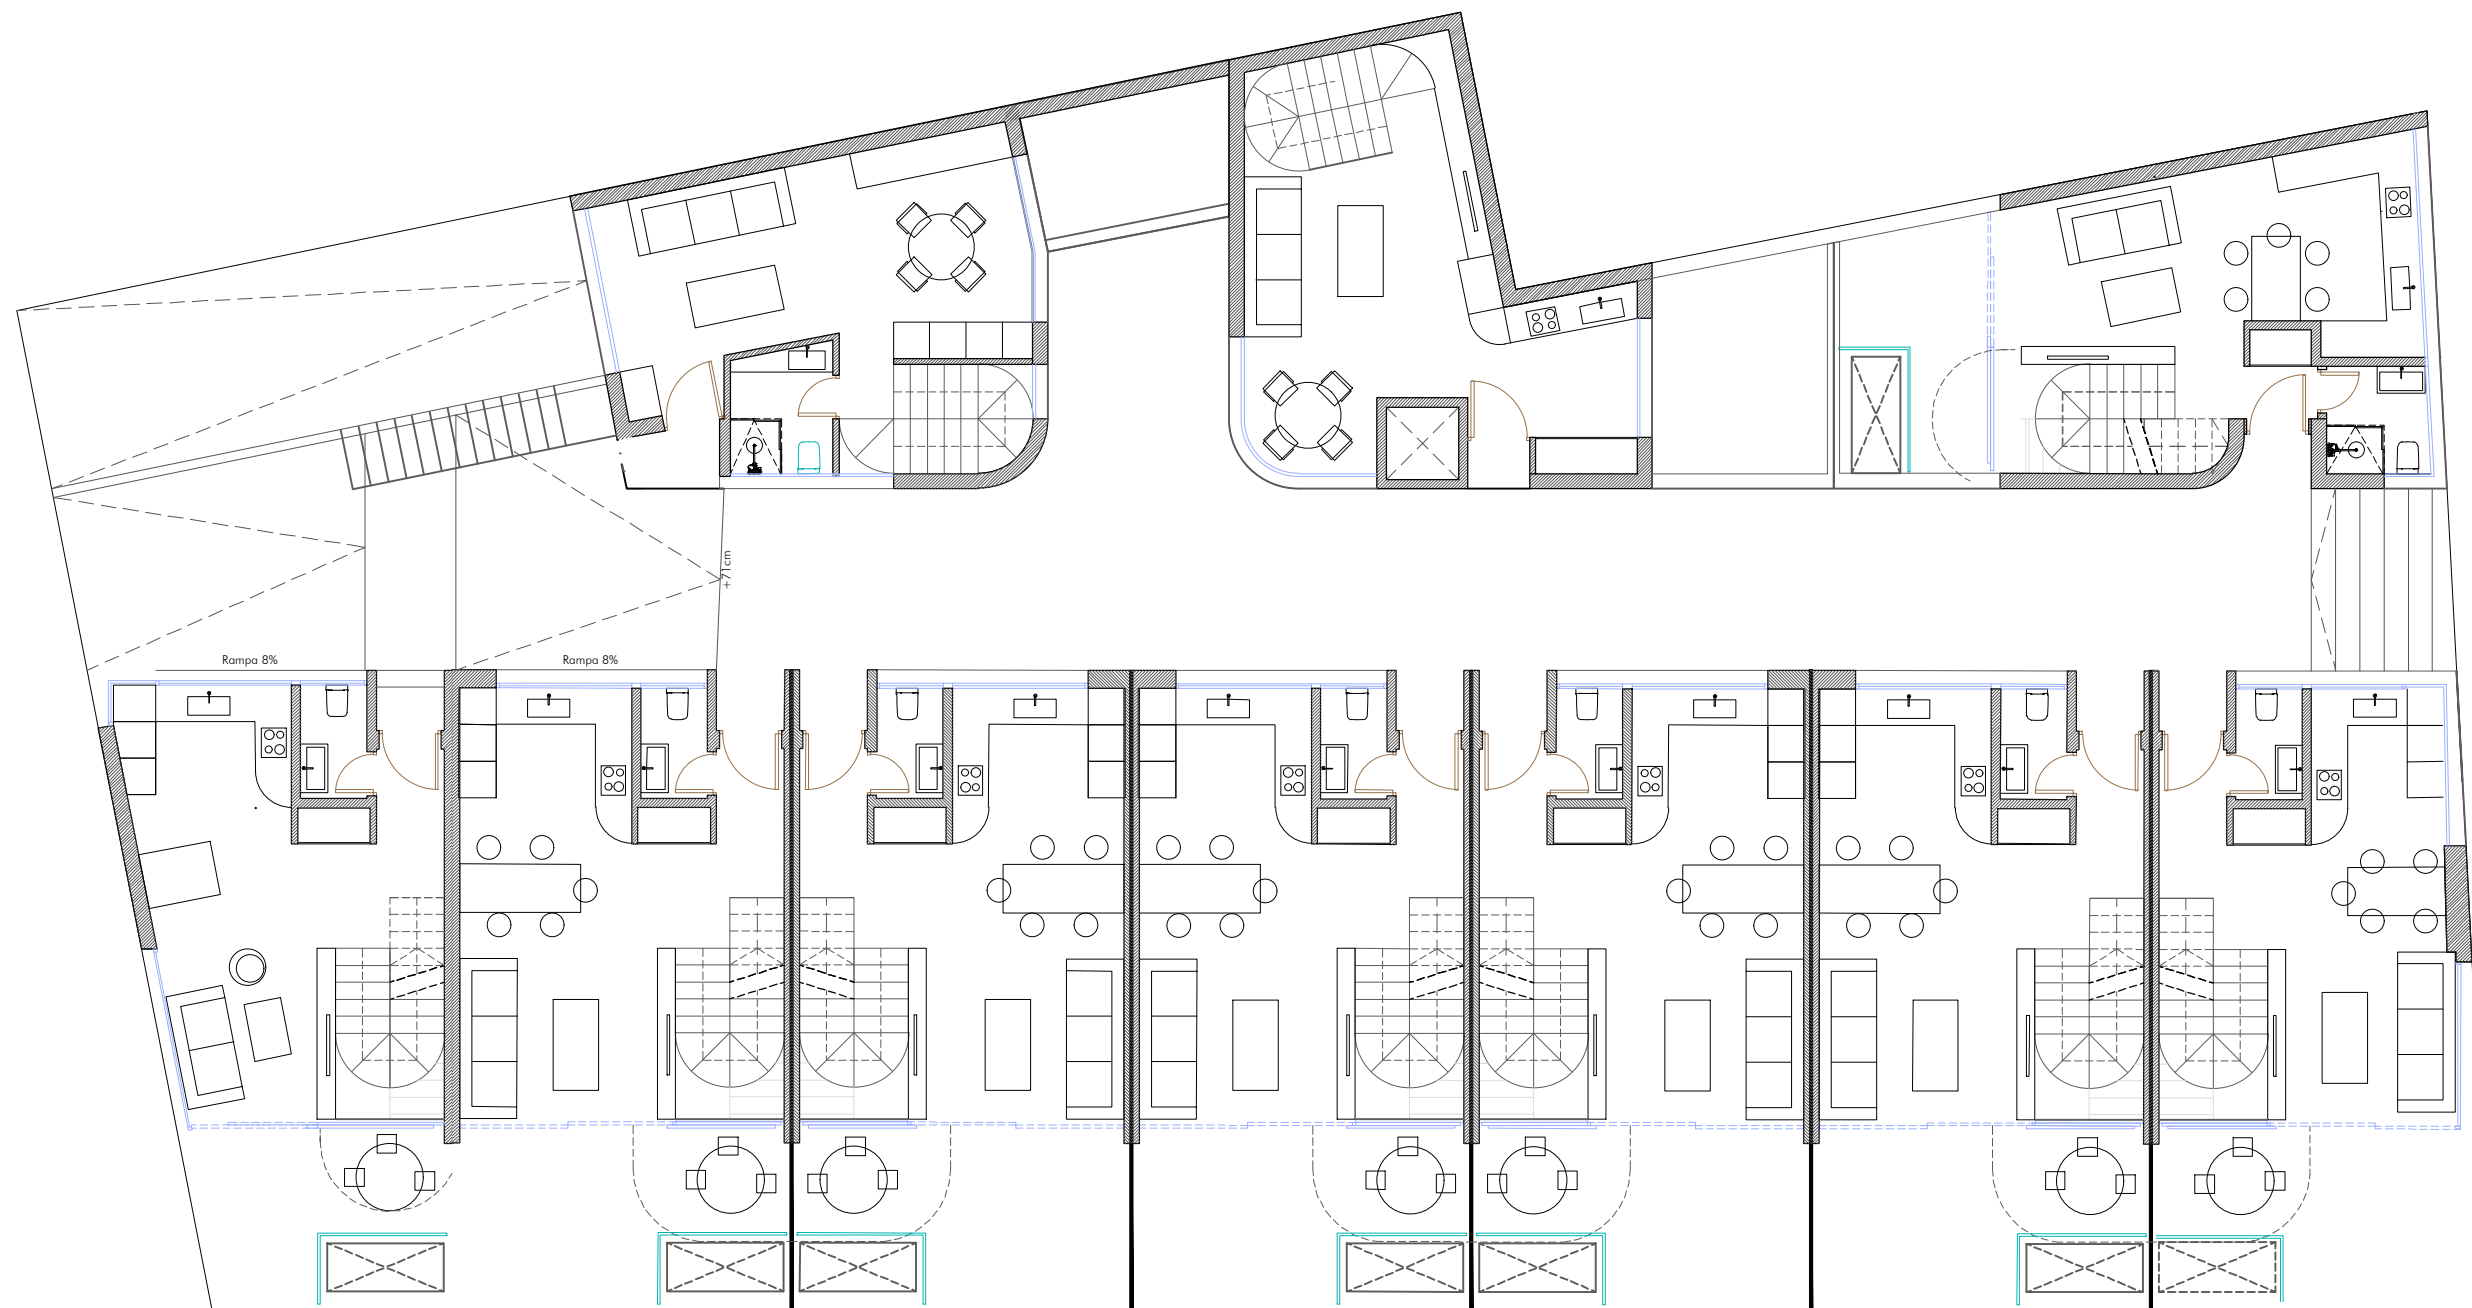

Concurso para la ejecución  
de 10 viviendas adosadas  
con garaje y ático

C/Isaac Peral nº5 y  
C/Aben Arabi  
TARIFA

Concurso para la ejecución de 10 viviendas adosadas con  
garaje y ático en calle Isaac Peral nº5 y calle Aben Arabi, Tarifa.

OTTO MEDEM ARQUITECTURA  
ARQUITECTURA SALUDABLE

Concurso para la ejecución de 10 viviendas adosadas con garaje y ático en calle Isaac Peral nº5 y calle Aben Arabi, Tarifa.