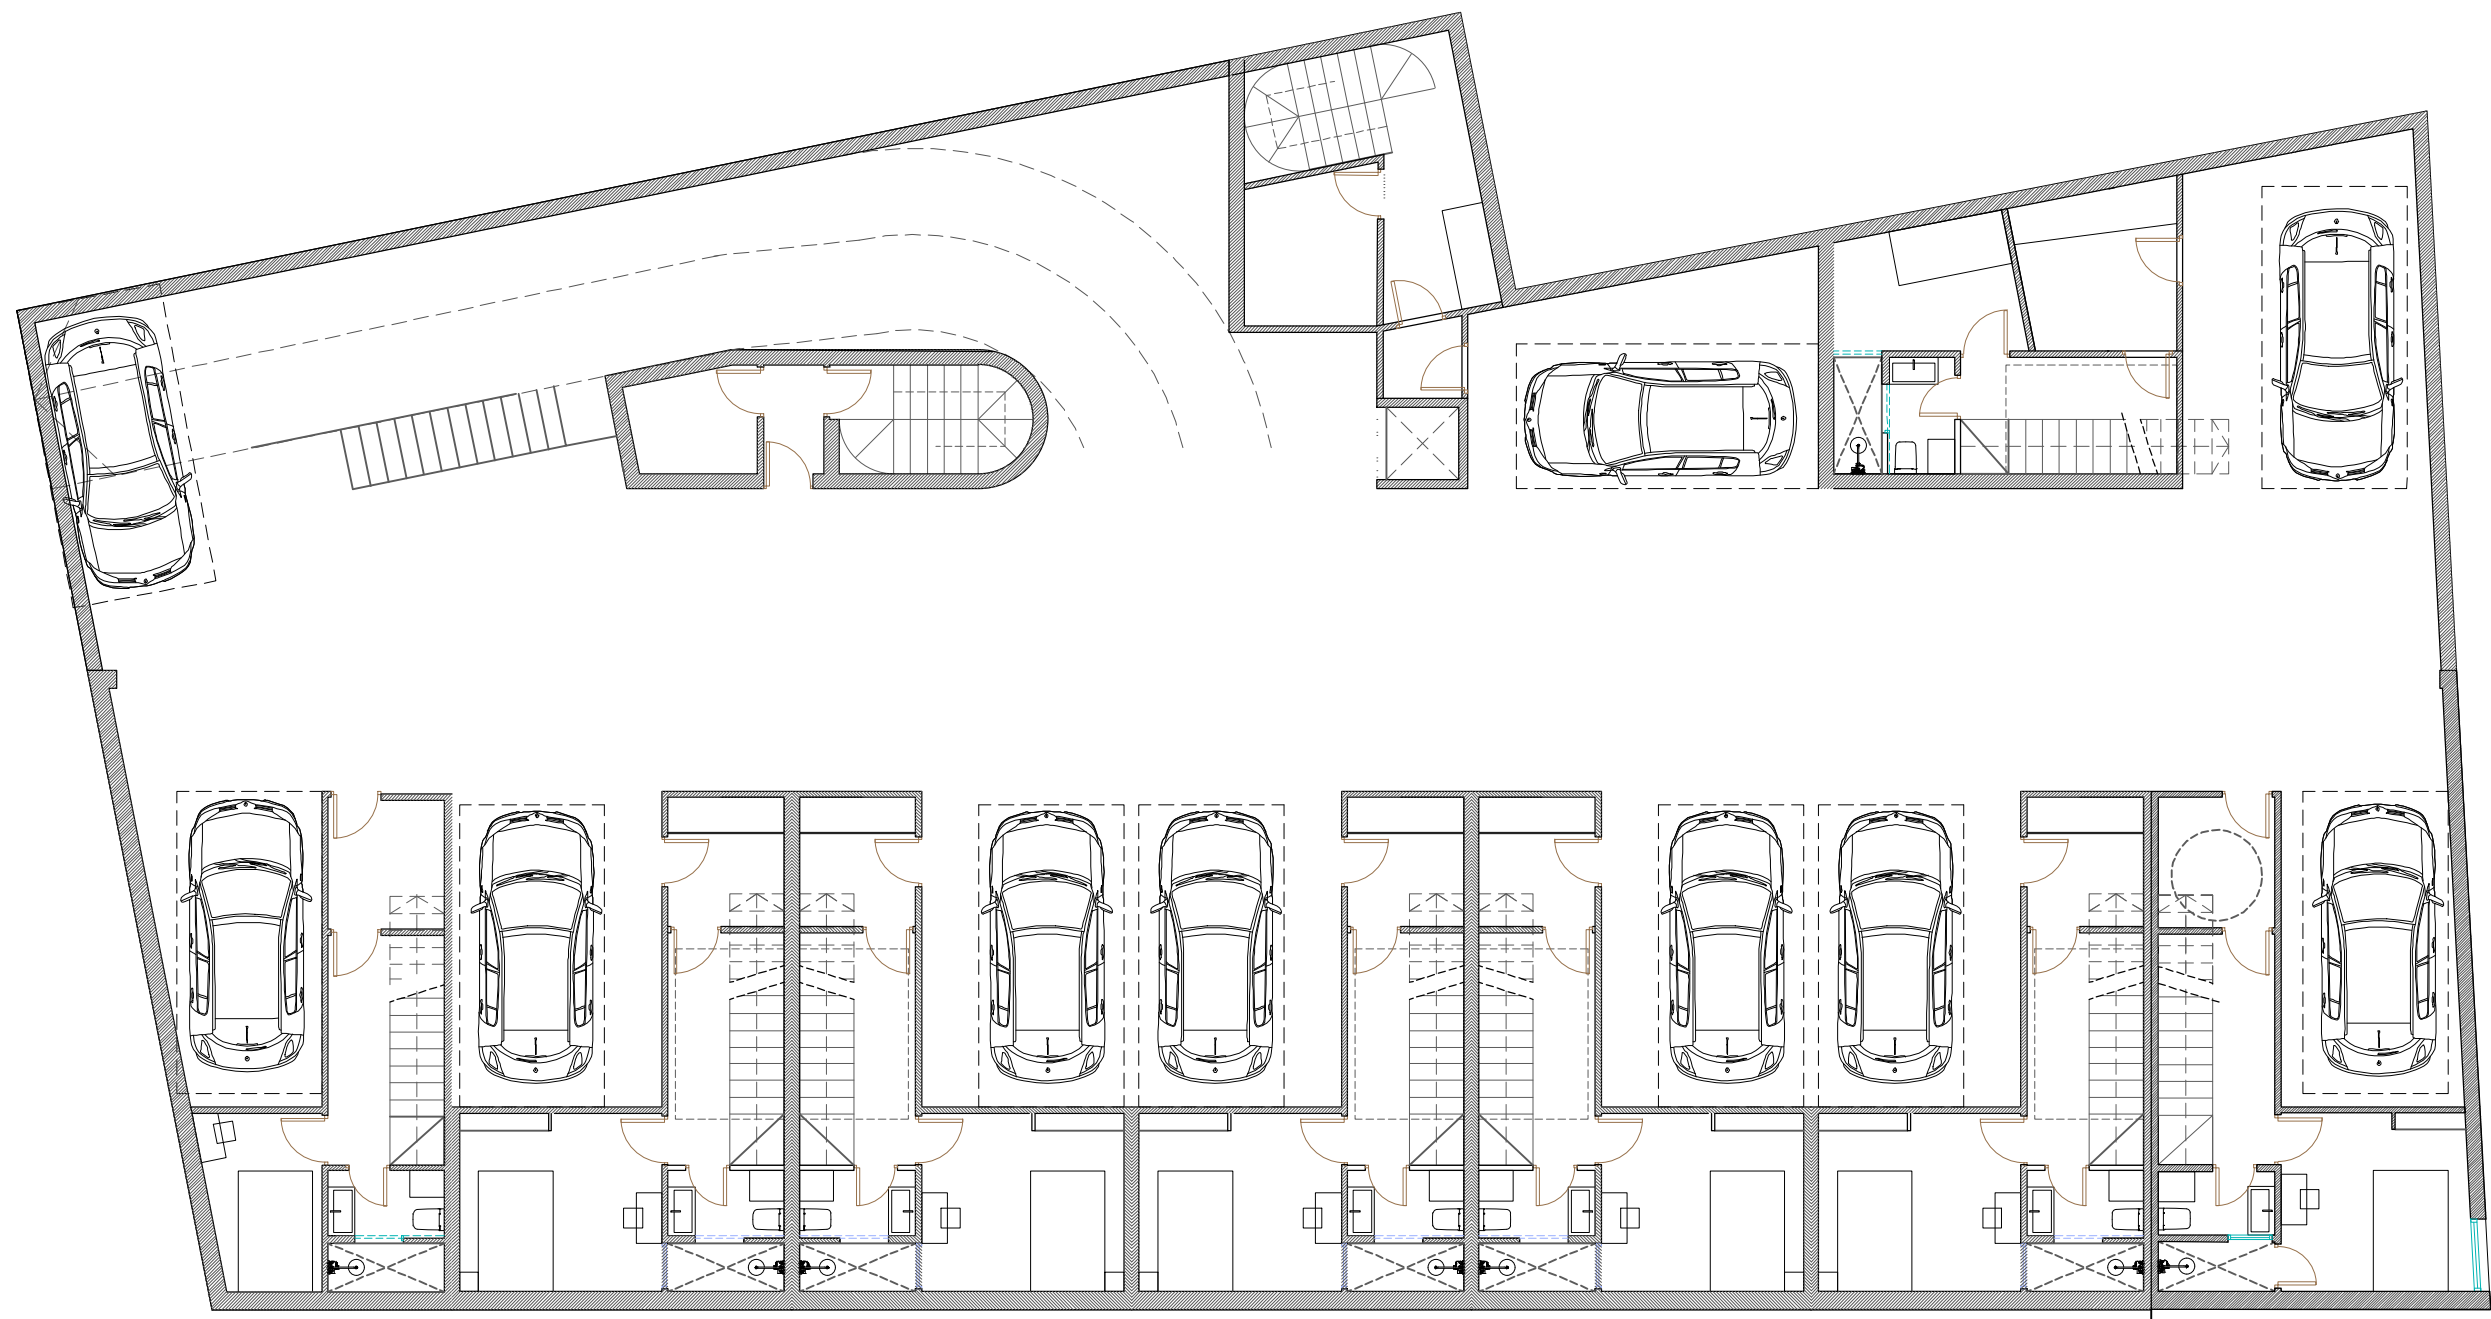

Concurso para la ejecución  
de 10 viviendas adosadas  
con garaje y ático

C/Isaac Peral nº5 y  
C/Aben Arabi  
TARIFA

Concurso para la ejecución de 10 viviendas adosadas con  
garaje y ático en calle Isaac Peral nº5 y calle Aben Arabi, Tarifa.

OTTO MEDEM ARQUITECTURA  
ARQUITECTURA SALUDABLE

Concurso para la ejecución de 10 viviendas adosadas con garaje y ático en calle Isaac Peral nº5 y calle Aben Arabi, Tarifa.